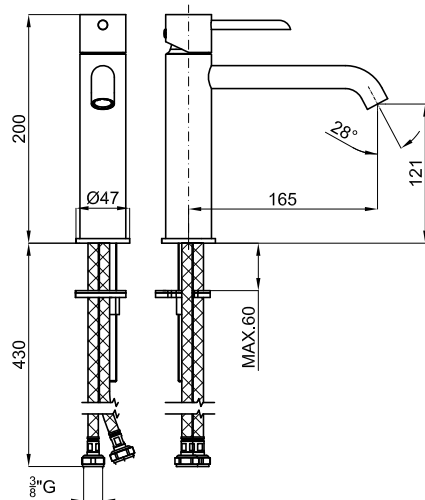

Descripción

Monomando lavabo caño alto de 200mm con cartucho cerámico de Ø35mm. Sin vaciador. Conexiones de 3/8", una longitud de los latiguillos de 430mm. Aireador "plus". Apertura en frío. El caudal a 3 bares es de 5 l/min.

Acabado

 negro mate
100208355

Otros Acabados

 cromo
100208354

Certificados y Calidad

Diagrama de Caudales

Pressure (bar)	0	0.5	1	2	3	4	5
Flow - l/min (±15%)	0	3.1	4.22	5.17	5.34	5.42	5.3

Esquema Técnico

Dimensiones en mm

Garantía: Para consultar la garantía u otra información relativa a este producto, visitar nuestra web: www.noken.com

noken
PORCELANOSA BATHROOMS

Aviso legal: Los contenidos incluidos en este catálogo de productos NOKEN tienen únicamente fines informativos y de carácter orientativo careciendo de valor contractual alguno y por tanto no siendo jurídicamente vinculantes. Para la obtención de una correcta elección de material adaptado a las características de cada cliente así como para una óptima colocación y mantenimiento del mismo o para resolver cualquier cuestión que se le pueda suscitar sobre nuestros productos deberá dirigirse a nuestros establecimientos comerciales. NOKEN se reserva el derecho de modificar y/o suprimir ciertos modelos expuestos en este catálogo sin previo aviso. El aspecto y color de las productos puede presentar ligeras diferencias respecto a las originales.