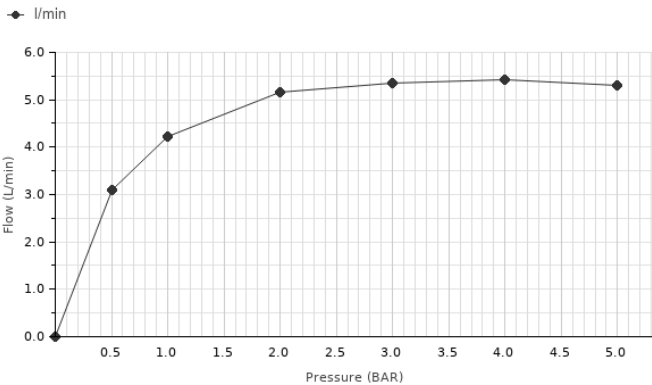

Descripción

Monomando lavabo caño alto de 200mm con cartucho cerámico de Ø35mm. Sin vaciador. Conexiones de 3/8", una longitud de los latiguillos de 430mm. Aireador "plus". Apertura en frío. El caudal a 3 bares es de 5 l/min.

Acabado

 negro mate
100208355

Otros Acabados

 cromo
100208354

Certificados y Calidad

Diagrama de Caudales

Pressure (bar)	0	0.5	1	2	3	4	5
Flow - l/min (±15%)	0	3.1	4.22	5.17	5.34	5.42	5.3

Esquema Técnico